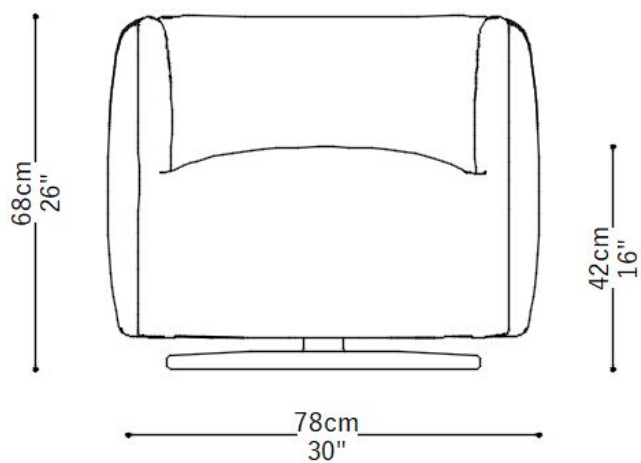

POLTRONA
CANGURU

BRETON